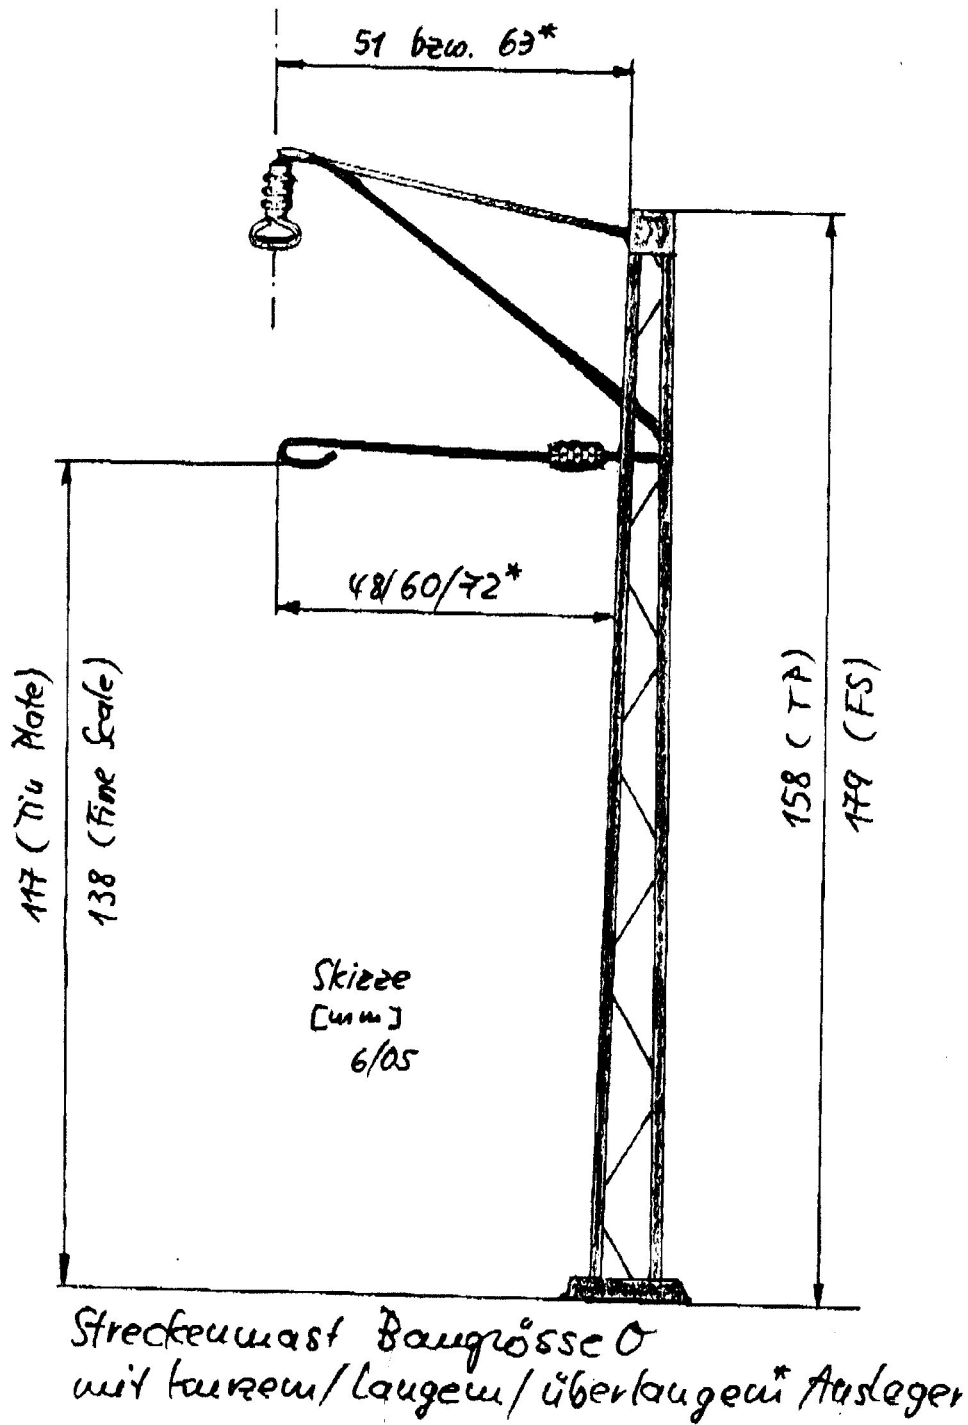

Hobbex - Metall-Streckenmaste Spur 0

Hier die Skizze der verfügbaren Maste mit Maßen

Im folgenden Bilder der Streckenmaste mit einer Höhe von 179 mm

Als Sonderausführung sind auch Doppelmasten möglich

Hier der extralange Ausleger an einem Finescale-Mast