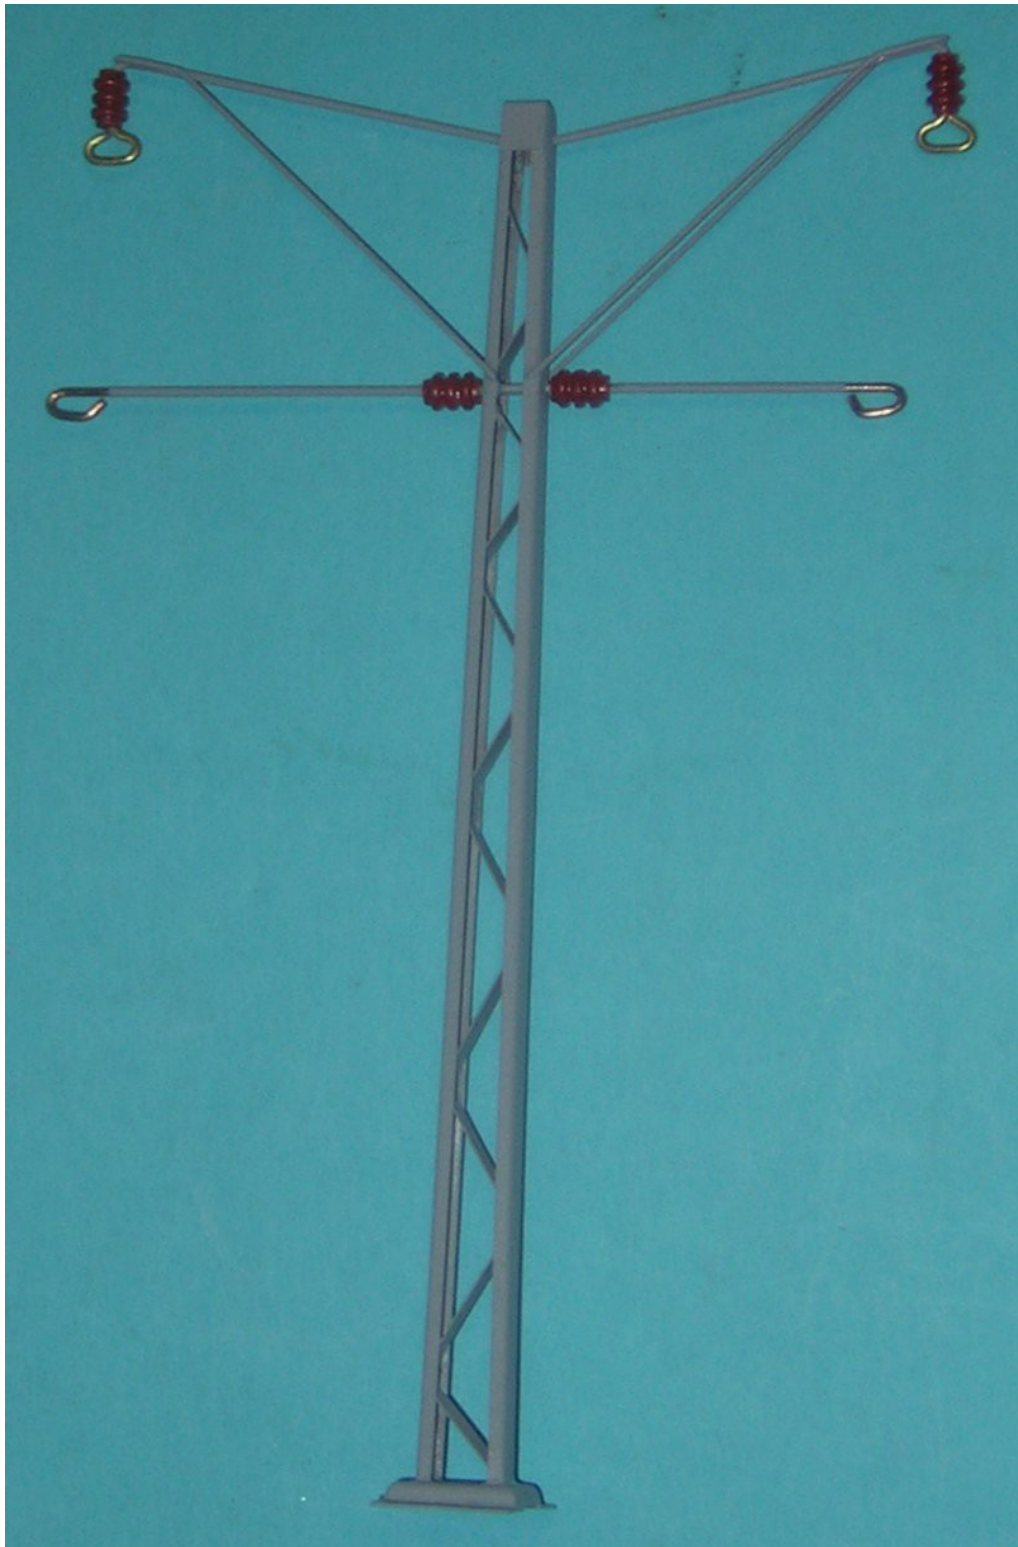

Hobbex - Metall-Streckenmaste Spur 0

Hier die Skizze der verfügbaren Maste mit Maßen

Im folgenden Bilder der Streckenmaste mit einer Höhe von 179 mm

Als Sonderausführung sind auch Doppelmasten möglich

Hier der extralange Ausleger an einem Finescale-Mast