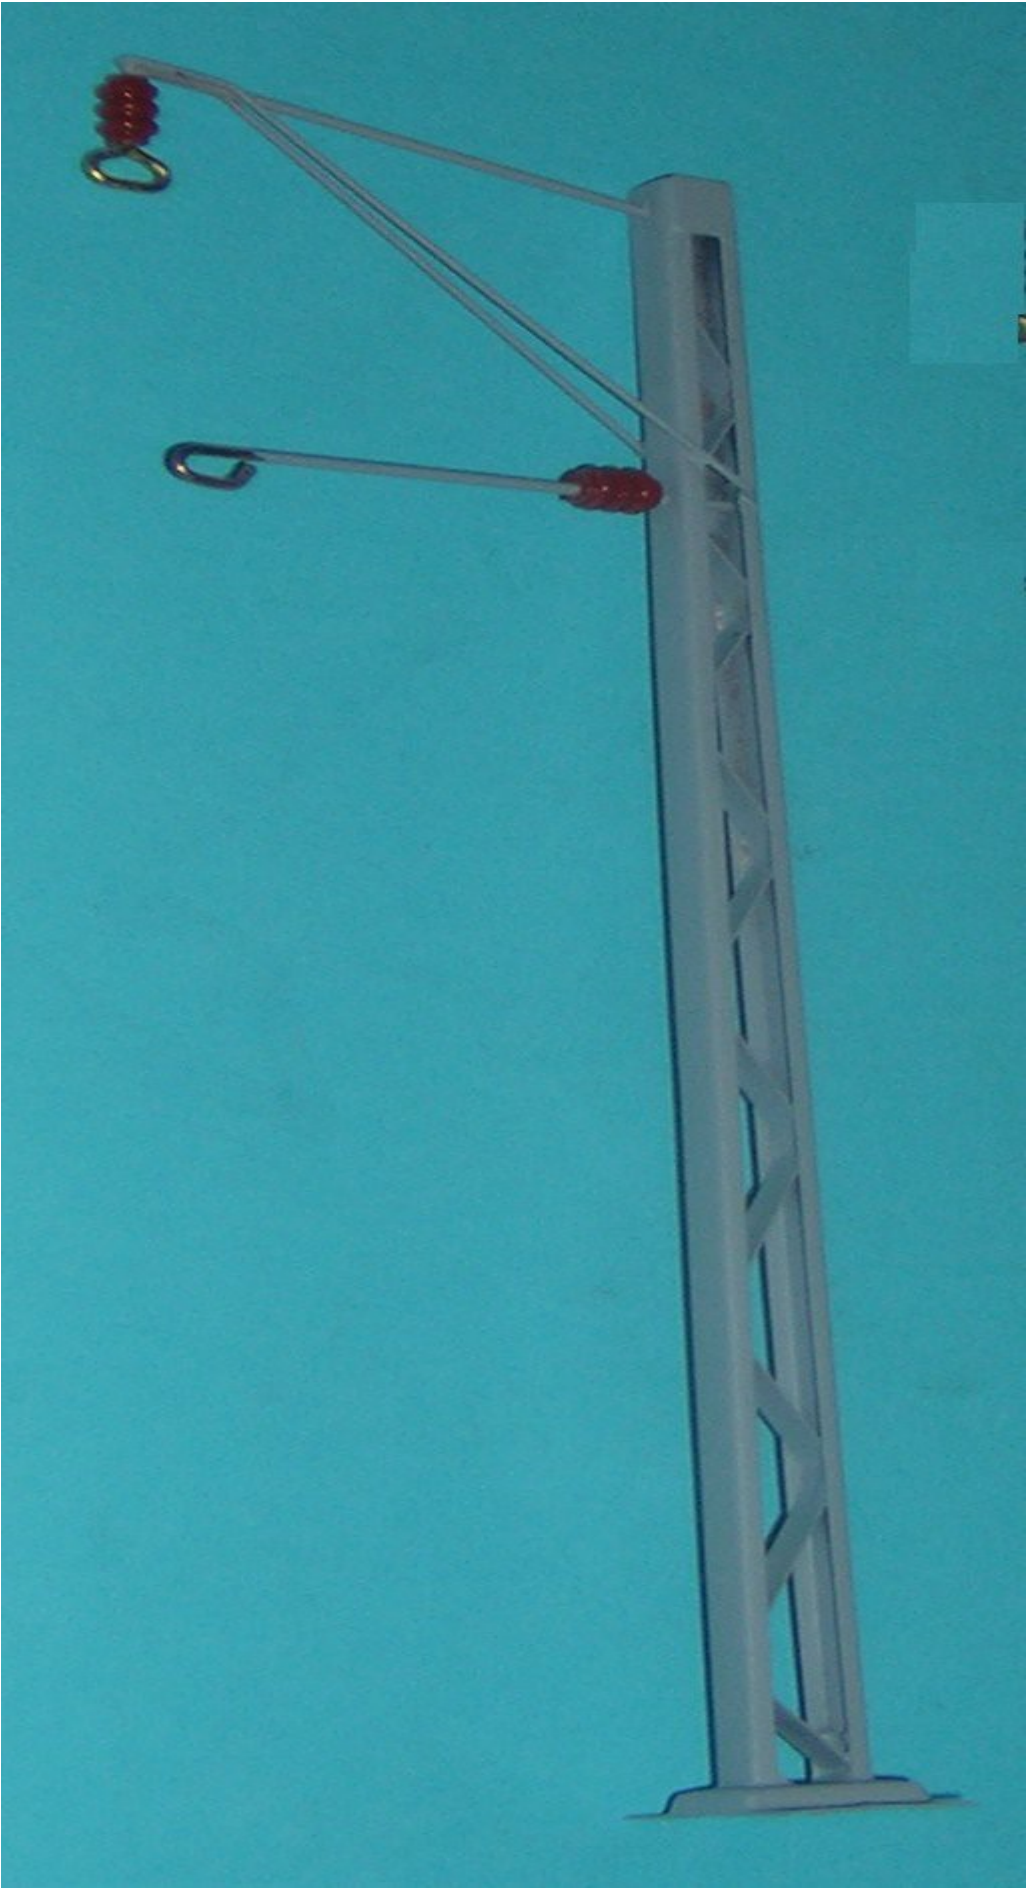

Hobbex - Metall-Streckenmaste Spur 0

Hier die Skizze der verfügbaren Maste mit Maßen

Im folgenden Bilder der Streckenmaste mit einer Höhe von 179 mm

Als Sonderausführung sind auch Doppelmasten möglich

Hier der extralange Ausleger an einem Finescale-Mast