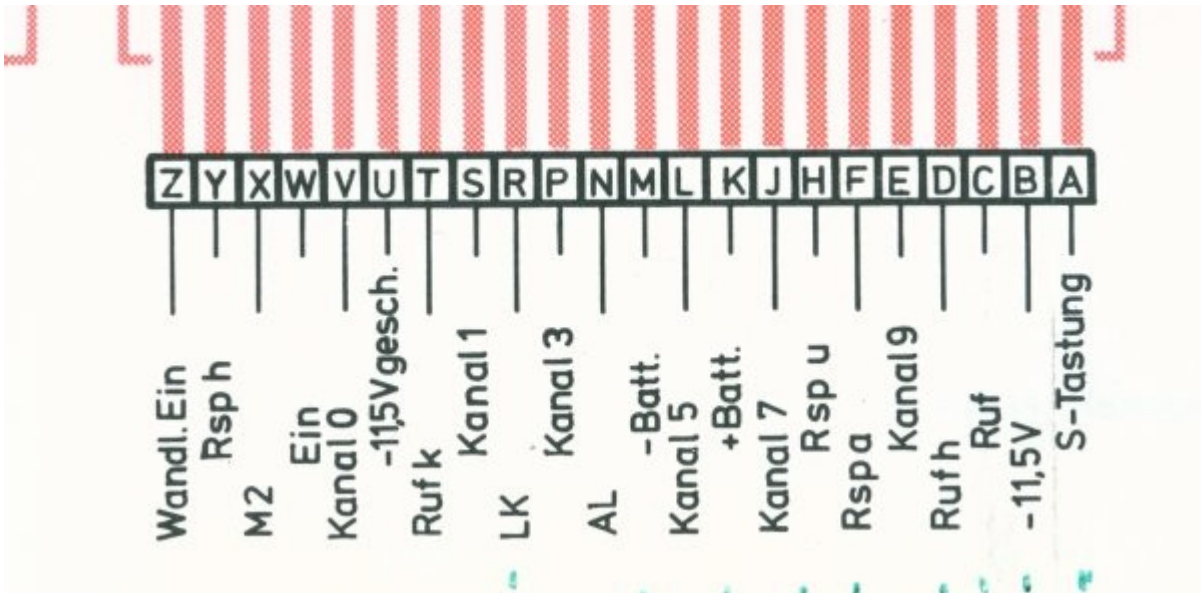

Telecar TS – 160MHz (2-m-Band)

Belegung Steckerleiste

Senderseite (oben)

Empfängerseite (unten)

Angaben ohne Gewähr !