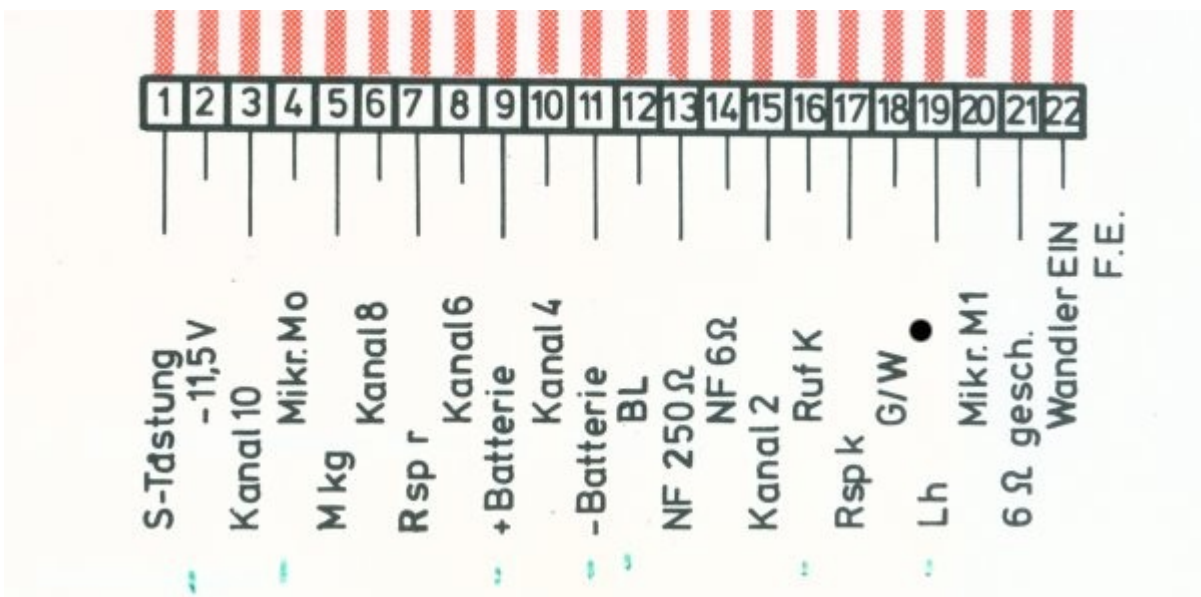

Telecar TS – 160MHz (2-m-Band)

Belegung Steckerleiste

Senderseite (oben)

Empfängerseite (unten)

Angaben ohne Gewähr !